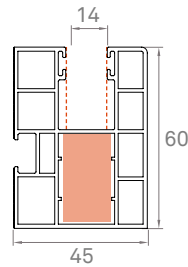

# EMBUDOS PARA GUÍAS PVC - RECTAS

111172 JGO EMBUDOS PRM-UNIV REC

■ GUÍAS COMPATIBLES

310011 GUIA COMPACTO A-8

310001 GUIA 55X45

111563 JGO EMBUDOS PRM-UNIV REC 45x60

■ GUÍAS COMPATIBLES

GUIA VIUDA 45X60