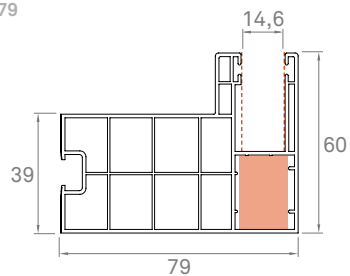

■ GUÍAS COMPATIBLES

310038 GUIA A-79