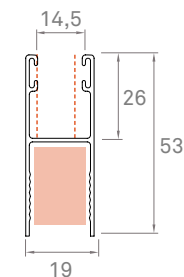

### ■ GUÍAS COMPATIBLES

308029 GUIA AL H25

308031 GUIA AL H40

GUIAS AL HSLA-25 (P13,5/P15,5/P17/P18)\*

GUIAS AL HSLA-25 C/ROT (P10/P12/P14/P16/P17)\*

308003 GUIA AL DOBLE 2T

308071 GUIA AL HSLA-25 P12

308087 GUIA AL HSLE-25 P12

308055 GUIA AL HSL-25 (P4/P6/P9/P12/P16)

GUIAS AL S - (5/6,2/7/8/10/12/25/36/40/80)

308111 GUIA AL SIN ALETA

**111564 JGO EMBUDOS PRM-UNIV ENR 30X60 /HSLA P10/P10ROT/P9.3 / A-79**

**■ GUÍAS COMPATIBLES**

GUIAS AL HSLA-25 (P9,3/P10)