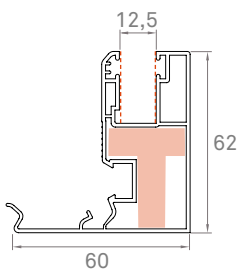

# EMBUDOS PARA GUÍAS PVC KÖMMERLING

**111951** JGO EMBUDOS PRM-UNIV KÖMMERLING  
4360/4361

■ **GUÍAS COMPATIBLES**

GUÍA 85 KÖMMERLING 4361

GUÍA 30 KÖMMERLING 4360

**111403** JGO EMBUDOS PRM-UNIV KÖMMERLING  
4130