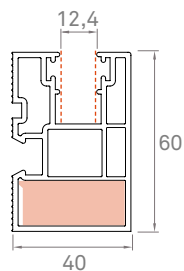

■ **GUÍAS COMPATIBLES**

GUÍA 40 KÖMMERLING 4130