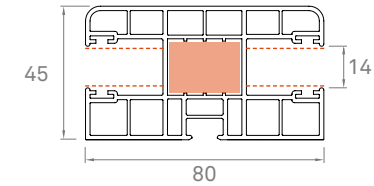

111869 EMBUDO CENTRAL 1T PRM REC

■ GUÍAS COMPATIBLES

310003 GUIA DOBLE 45 PX