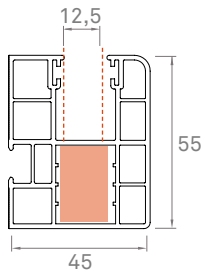

# EMBUDOS PARA GUÍAS PVC - RECTAS

111172 JGO EMBUDOS PRM-UNIV REC

■ GUÍAS COMPATIBLES

310011 GUIA COMPACTO A-8

310001 GUIA 55X45

111563 JGO EMBUDOS PRM-UNIV REC 45x60

■ GUÍAS COMPATIBLES

GUIA VIUDA 45X60