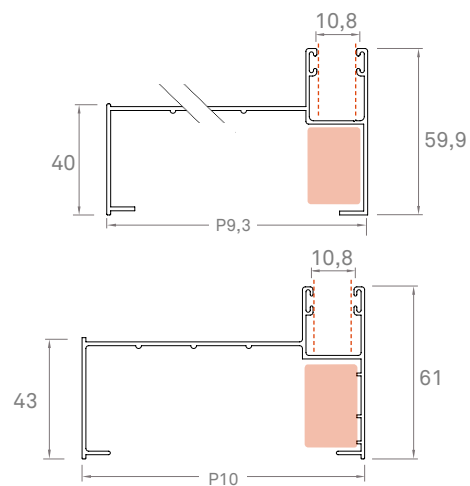

308055 GUIA AL HSL-25 (P4/P6/P9/P12/P16)

GUIAS AL S - (5/6,2/7/8/10/12/25/36/40/80)

308111 GUIA AL SIN ALETA

**111564 JGO EMBUDOS PRM-UNIV ENR 30X60 /HSLA P10/P10ROT/P9.3 / A-79**

**■ GUÍAS COMPATIBLES**

GUIAS AL HSLA-25 (P9,3/P10)