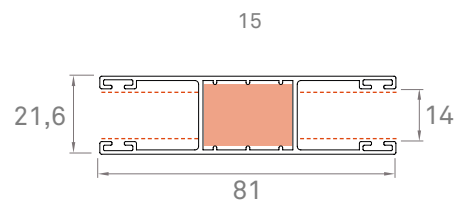

■ GUÍAS COMPATIBLES

308002 GUIA AL DOBLE 1T