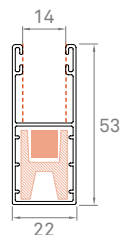

EMBUDOS PARA GUÍAS ALUMINIO

111176 JGO EMBUDOS NYLON STD ENR

■ GUÍAS COMPATIBLES

308029 GUIA AL H25

308031 GUIA AL H40

GUIAS AL HSLA-25 (P9,3/P10/P13,5/P15,5/P17/P18)*
NOTA: Todos los modelos de "GUÍA HSLA*" son compatibles

308003 GUIA AL DOBLE 2T

308071 GUIA AL HSLA-25 P12

308087 GUIA AL HSLE-25 P12

308055 GUIA AL HSL-25 (P4/P6/P9/P12/P16)

NOTA: Todos los modelos de "GUÍA HSL-25" son compatibles

GUIAS AL S - (5/6,2/7/8/10/12/25/36/40/80)

NOTA: Todos los modelos de "GUÍA S" son compatibles