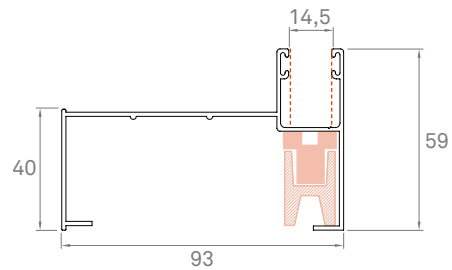

# EMBUDOS PARA GUÍAS ALUMINIO

111166 JGO EMBUDO ABS C\_STD G\_HSLA P10

■ GUÍAS COMPATIBLES

308069 GUÍA AL HSLA-25 P10

308129 GUÍA AL HSLA-25 P9,3

GUIAS AL HSLA-25 C/ROT (P10/P12/P14/P16/P17)\*

NOTA: Todos los modelos de "GUÍA HSLA C/ROT" son compatibles