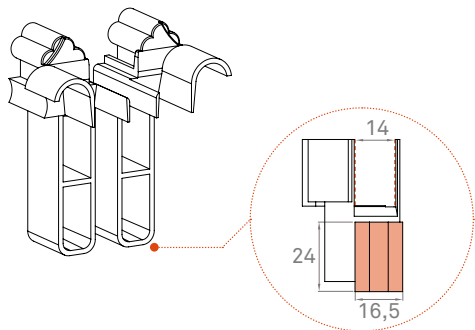

EMBUDOS PARA GUÍAS PVC - ENRASE

111171 JGO EMBUDOS PRM-UNIV ENR