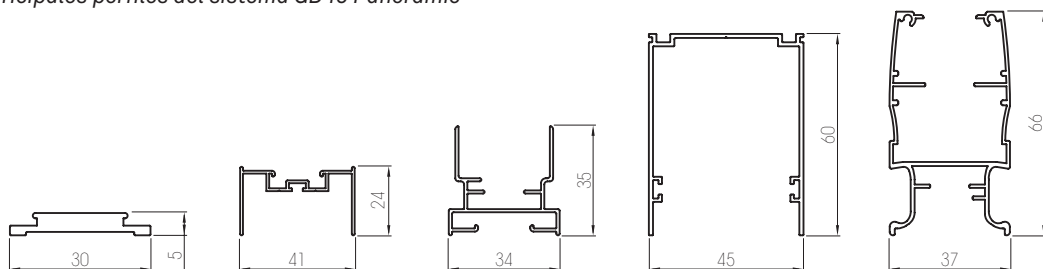

PERFILES

Principales perfiles del sistema GD45 Panoramic