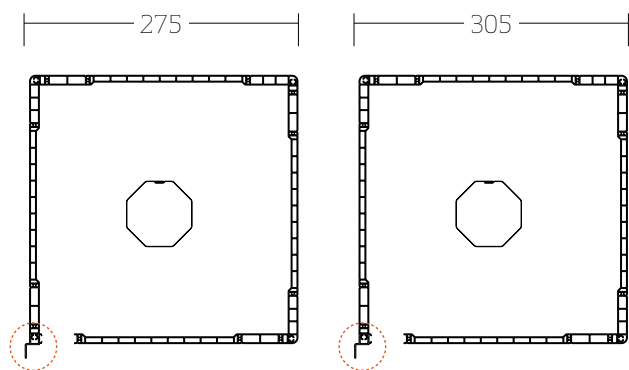

PERSAX
GRUPO

CAIXA EM PVC MAX

A nova **caixa MAX**, composta por 4 perfis em PVC, resulta perfeita para estores de grandes dimensões.

Os seus dois tamanhos disponíveis (**275 - 305**) permitem um maior enrolamento de lâmina pelo que resulta idónea para cobrir grandes espaços.

JOGOS LATERAIS

Compatível com eixos de 60 70 e 100

Detalhe perfil terminal

Lateral

ALTURA DOS ESTORES (com caixa incluída)

	TERMICUR 55	EC-60	BIOCLIM 45
275	E60	2,810	3,295
	E70	2,920	3,230
	E100	-	2,735
305	E60	3,525	3,325
	E70	3,690	3,230
	E100	-	3,515