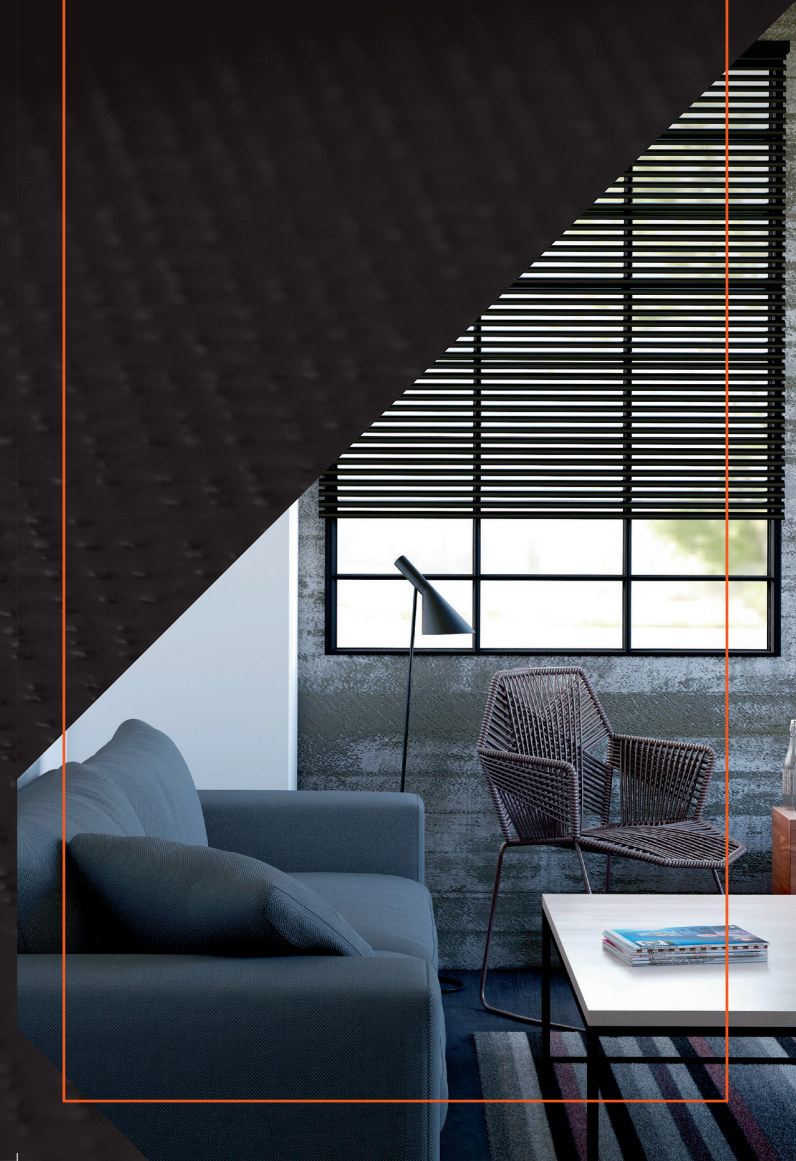

TEJIDOS INTERIORISMO 2014

Persax, en su firme decisión por seguir innovando, presenta una colección de tejidos para interiorismo. Una amplia gama de acabados, colores y sobretodo, de posibilidades tanto para los que deseen la máxima protección como para los que quieran primar la estética en su hogar u oficina.

Colección Clear (Screen): Su composición y proceso de fabricación otorgan a los tejidos una extrema durabilidad, siendo casi inalterables al paso del tiempo, sin deformarse, deshilacharse ni alterar su color. Estas características permiten su uso tanto en ambientes de interior como de exterior.

Colección Opac (Blackout): Es una de las soluciones más prácticas y modernas, ofrecen un amplio grado de privacidad, y a la vez una protección total de los rayos solares, en especial de los rayos ultravioleta. Son tejidos de fácil limpieza.

Colección Decorative: Ideal cuando queremos que la estética predomine en nuestra vivienda. Disponemos de una amplia gama de colores y acabados, acordes con cualquier estilo de decoración.

GRAN VARIEDAD DE ESTILOS

Pensando siempre en la extensa variedad de estilos decorativos que existe, Persax también propone soluciones para los ambientes más rústicos.

Persianas Alicantinas y de Fantasía completan nuestra oferta añadiendo ese toque rústico de los materiales naturales.

PERSAX
GRUPO

PERSIANAS PERSAX S.A.

Autovía de Levante, km 48.2 · Polígono Santa Eulalia · 03400 Villena (Alicante) ESPAÑA
www.persax.es · central@persax.es

Distribuido por:

INTERIORISMO PERSAX